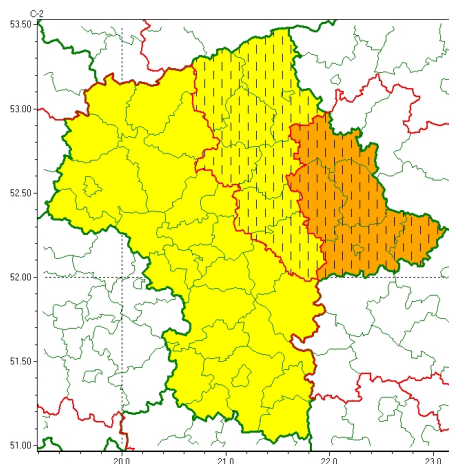

### Zasięg ostrzeżeń w województwie

Burze  
2024-08-05 12:27

## WOJEWÓDZTWO MAZOWIECKIE OSTRZEŻENIA METEOROLOGICZNE ZBIORCZO NR 247 WYKAZ OBLICZONYCH OSTRZEŻENI o godz. 12:27 dnia 05.08.2024

Zjawisko/Stopień zagrożenia	Burze/2 ZMIANA
Obszar (w nawiasie numer ostrzeżenia dla powiatu)	powiaty: łosicki(82), ostrowski(88), Siedlce(90), siedlecki(90), sokołowski(90), węgrowski(88)
Ważność	od godz. 12:27 dnia 05.08.2024 do godz. 19:00 dnia 05.08.2024
Prawdopodobieństwo	85%
Przebieg	Prognozowane są burze, którym miejscami będą towarzyszyć bardzo silne opady deszczu do 35 mm, punktowo do 50 mm oraz porywy wiatru do 70 km/h. Lokalnie grad.
SMS	IMGW-PIB OSTRZEŻENIA: BURZE/2 mazowieckie (6 powiatów) od 12:27/05.08 do 19:00/05.08.2024 deszcz 50 mm, porywy 70 km/h, grad. Dotyczy powiatów: łosicki, ostrowski, Siedlce, siedlecki, sokołowski i węgrowski.
RSO	Woj. mazowieckie (6 powiatów), IMGW-PIB wydał ostrzeżenie drugiego stopnia o burzach
Uwagi	Zmiana dotyczy podniesienia stopnia ostrzeżenia.
Zjawisko/Stopień zagrożenia	Burze/1
Obszar (w nawiasie numer ostrzeżenia dla powiatu)	powiaty: białobrzeski(88), ciechanowski(79), garwoliński(85), gostyniński(78), grodziski(79), grójecki(81), kozienicki(91), legionowski(79), lipski(95), mławski(78), nowodworski(80), otwocki(83), piaseczyński(78), Płock(77), płocki(77), płoński(75), pruszkowski(80), przysuski(93), Radom(93), radomski(93), sierpecki(74), sochaczewski(79), szydłowiecki(94), Warszawa(78), warszawski zachodni(80), zwoleński(94), uromiński(74), ywardowski(81)
Ważność	od godz. 09:00 dnia 05.08.2024 do godz. 18:00 dnia 05.08.2024
Prawdopodobieństwo	85%