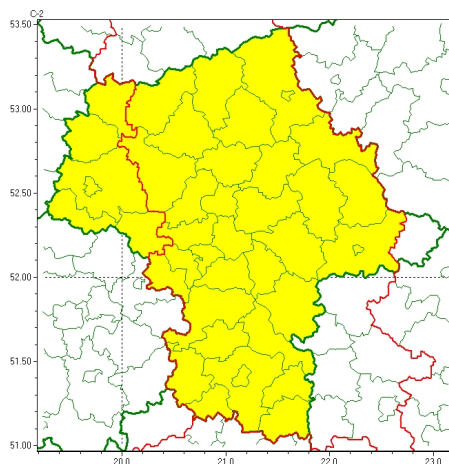

Zasięg ostrzeżeń w województwie

Burze
2024-08-08 06:00

WOJEWÓDZTWO MAZOWIECKIE OSTRZEŻENIA METEOROLOGICZNE ZBIORCZO NR 250 WYKAZ OBOWIĄZUJĄCYCH OSTRZEŻEŃ o godz. 06:00 dnia 08.08.2024

Zjawisko/Stopień zagrożenia	Burze/1
Obszar (w nawiasie numer ostrzeżenia dla powiatu)	powiaty: białobrzeski(89), ciechanowski(80), garwoliński(86), grodziski(80), grójecki(82), kozienicki(92), legionowski(80), lipski(96), makowski(84), miński(88), mławski(79), nowodworski(81), ostrołęcki(83), Ostrołęka(83), ostrowski(89), otwocki(84), piaseczyński(79), płoński(76), pruszkowski(81), przasnyski(81), przysuski(94), pułtuski(85), Radom(94), radomski(94), Siedlce(91), siedlecki(91), sokołowski(91), szydłowiecki(95), Warszawa(79), warszawski zachodni(81), węgrowski(89), wołomiński(85), wyszkowski(87), zwoleński(95), żyrardowski(82)
Ważność	od godz. 13:00 dnia 08.08.2024 do godz. 02:00 dnia 09.08.2024
Prawdopodobieństwo	85%
Przebieg	Prognozowane są burze, którym miejscami będą towarzyszyć silne opady deszczu od 20 mm do 30 mm oraz porywy wiatru do 70 km/h. Lokalnie grad.
SMS	IMGW-PIB OSTRZEŻENIA: BURZE/1 mazowieckie (35 powiatów) od 13:00/08.08 do 02:00/09.08.2024 deszcz 30 mm, porywy 70 km/h, grad. Dotyczy powiatów: białobrzeski, ciechanowski, garwoliński, grodziski, grójecki, kozienicki, legionowski, lipski, makowski, miński, mławski, nowodworski, ostrołęcki, Ostrołęka, ostrowski, otwocki, piaseczyński, płoński, pruszkowski, przasnyski, przysuski, pułtuski, Radom, radomski, Siedlce, siedlecki, sokołowski, szydłowiecki, Warszawa, warszawski zachodni, węgrowski, wołomiński, wyszkowski, zwoleński i żyrardowski.
RSO	Woj. mazowieckie (35 powiatów), IMGW-PIB wydał ostrzeżenie pierwszego stopnia o burzach
Uwagi	Brak.
Zjawisko/Stopień zagrożenia	Burze/1