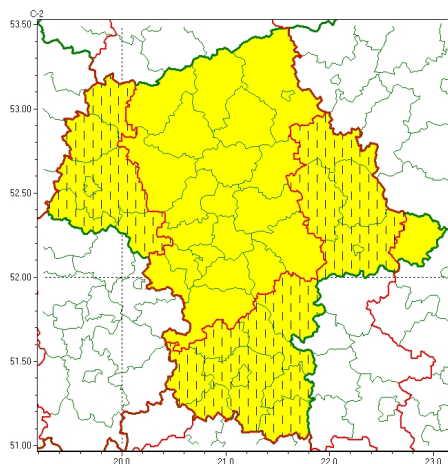

Zasięg ostrzeżeń w województwie

Burze
2024-08-08 12:02

WOJEWÓDZTWO MAZOWIECKIE
OSTRZEŻENIA METEOROLOGICZNE ZBIORCZO NR 251
WYKAZ OBLICZONYCH OSTRZEŻEŃ
o godz. 12:02 dnia 08.08.2024

Zjawisko/Stopień zagrożenia	Burze/1
Obszar (w nawiasie numer ostrzeżenia dla powiatu)	powiaty: łosicki(83)
Ważność	od godz. 20:00 dnia 08.08.2024 do godz. 07:00 dnia 09.08.2024
Prawdopodobieństwo	90%
Przebieg	Prognozowane są burze, którym miejscami będą towarzyszyć silne opady deszczu od 20 mm do 35 mm oraz porywy wiatru do 70 km/h. Lokalnie grad.
SMS	IMGW-PIB OSTRZEŻENIA: BURZE/1 mazowieckie (1 powiat) od 20:00/08.08 do 07:00/09.08.2024 deszcz 35 mm, porywy 70 km/h, grad. Dotyczy powiatów: łosicki.
RSO	Woj. mazowieckie (1 powiat), IMGW-PIB wydał ostrzeżenie pierwszego stopnia o burzach
Uwagi	Brak.
Zjawisko/Stopień zagrożenia	Burze/1 ZMIANA
Obszar (w nawiasie numer ostrzeżenia dla powiatu)	powiaty: gostyniński(79), Płock(78), płocki(78), sierpecki(75), sochaczewski(80), uromiński(75)
Ważność	od godz. 12:01 dnia 08.08.2024 do godz. 24:00 dnia 08.08.2024
Prawdopodobieństwo	90%
Przebieg	Prognozowane są burze, którym miejscami będą towarzyszyć silne opady deszczu od 20 mm do 35 mm oraz porywy wiatru do 70 km/h. Lokalnie grad.